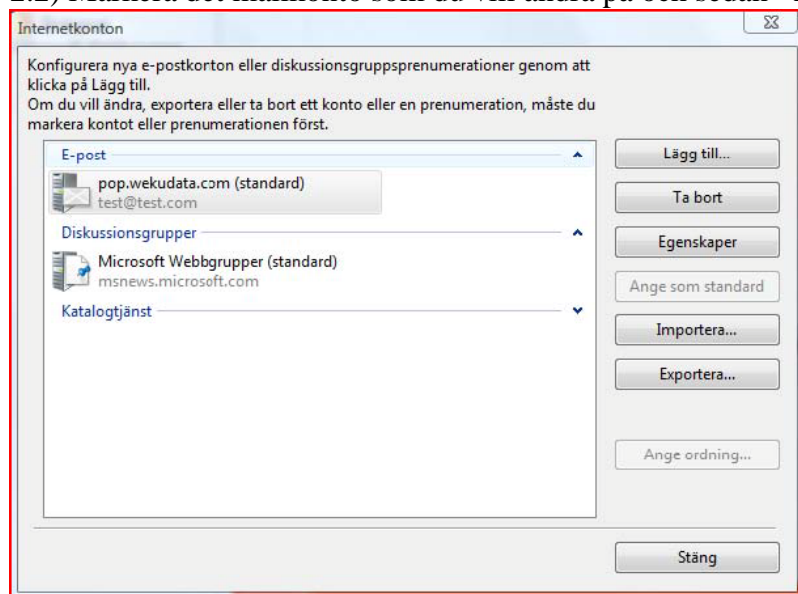

1) Om du har din mail hos Wekudata och använder MS Windows och Outlook:

1.1) Gå in under *Verktyg* sedan *Kontoinställningar*.

1.2) Markera raden med ditt e-postkonto och klicka på *Ändra*

1.3) Under *Server för utgående e-post (SMTP)* skall det stå *smtp.wekudata.com*.

1.4) Klicka sedan på *Fler inställningar* nere till höger i samma fönster, och fliken *Avancerat*.

1.5) Där ändrar du *Utgående server (SMTP)* från 25 till 587.

1.6) Gå till fliken *Utgående server* och kryssa i rutan

Den utgående servern (SMTP) kräver autentisering och kryssa i *Använd samma inställningar som på servern för inkommande e-post*, klicka OK.

1.7) Klicka på *Nästa, Slutför och Stäng*, så är du klar.

2) Sådär gör du om du använder Outlook Express eller windows mail :

2.1) För att redigera ett konto i Outlook Express för Windows;

Gå in under menyn *Verktyg* och välj *Konton*.

2.2) Markera det mailkonto som du vill ändra på och sedan *"Egenskaper"*.

2.3) Klicka därefter på fliken *Serverar* och välj längst ner *Servern kräver autentisering*.

2.4) Klicka sedan på fliken *Avancerat*, ändra *Utgående e-post (SMTP)* porten från 25 till 587,